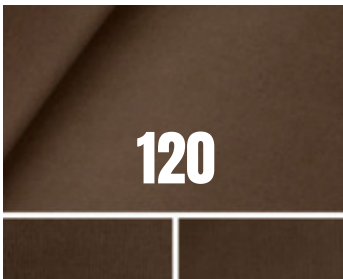

Catifea Premium: Whisper

Fantasya

Amsterdam

Catifea: Lapaz

Piele Ecologică: Pu-soft

901

920

002