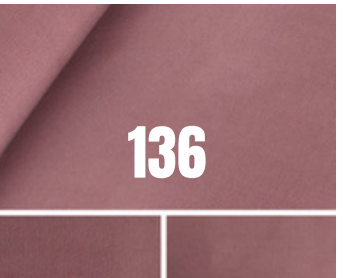

Catifea Premium: Whisper

Fantasya

Amsterdam

Catifea: Lapaz

Piele Ecologică: Pu-soft

901

920

002