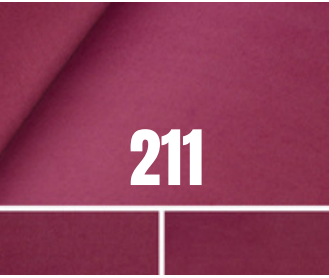

Catifea Premium: Whisper

Fantasya

Amsterdam

Catifea: Lapaz

Piele Ecologică: Pu-soft

901

920

002