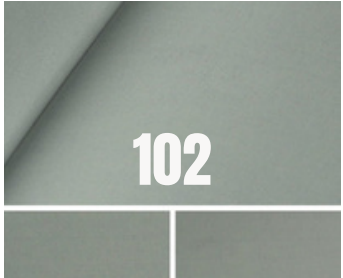

Catifea Premium: Whisper

Fantasya

Amsterdam

Catifea: Lapaz

Piele Ecologică: Pu-soft

901

920

002