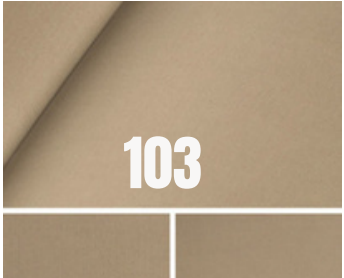

Catifea Premium: Whisper

Fantasya

Amsterdam

Catifea: Lapaz

Piele Ecologică: Pu-soft

901

920

002