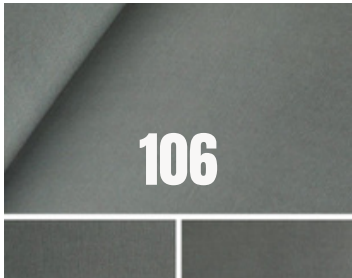

Catifea Premium: Whisper

Fantasya

Amsterdam

Catifea: Lapaz

Piele Ecologică: Pu-soft

901

920

002