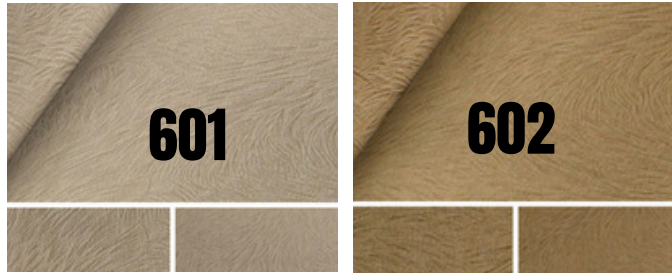

COMENZI-SCAUNE

Catalog de culori

www.comenzi-scaune.ro

📧 office@comenzi-scaune.ro

☎ 0720865728

COMENZI-SCAUNE

0720865728

Material textil: Cosmic New

Catifea Premium: Whisper

Fantasya

Amsterdam

Catifea: Lapaz

Piele Ecologică: Pu-soft

901

920

002