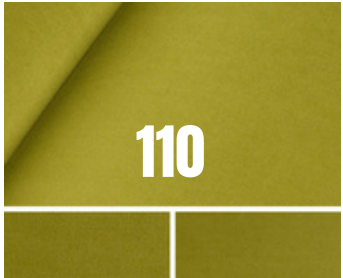

Catifea Premium: Whisper

Fantasya

Amsterdam

Catifea: Lapaz

Piele Ecologică: Pu-soft

901

920

002