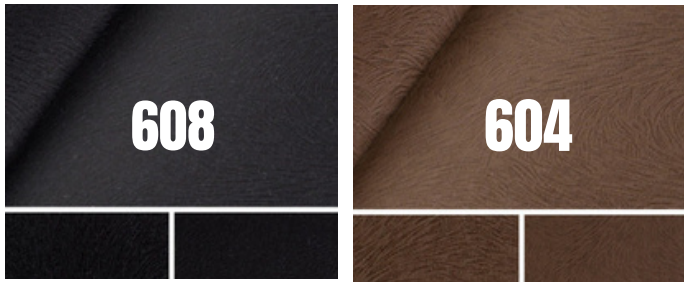

COMENZI-SCAUNE

Catalog de culori

www.comenzi-scaune.ro

📧 office@comenzi-scaune.ro

☎ 0720865728

COMENZI-SCAUNE

0720865728

Material textil: Cosmic New

Catifea Premium: Whisper

Fantasya

Amsterdam

Catifea: Lapaz

Piele Ecologică: Pu-soft

901

920

002